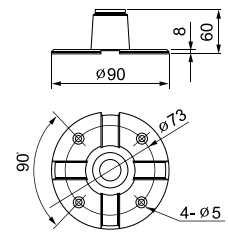

MAM-DS23-20