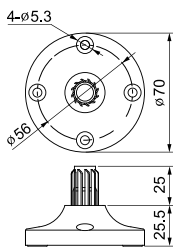

Mounting Bases

MAM-B070